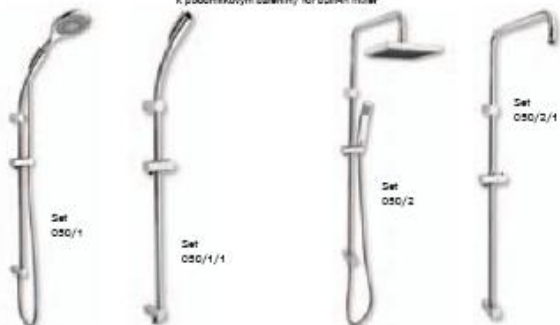

SPRCHOVÉ SOUPRAVY

SHOWER SETS

k posměkávkým bateriím/ for bidet-mixer