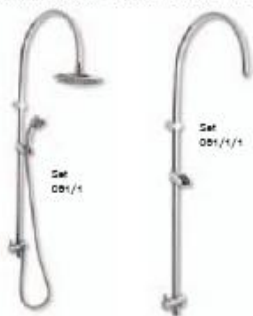

SPRCHOVÉ SOUPRAVY

SHOWER SETS

k posměkávkým bateriím/ for bidet-mixer