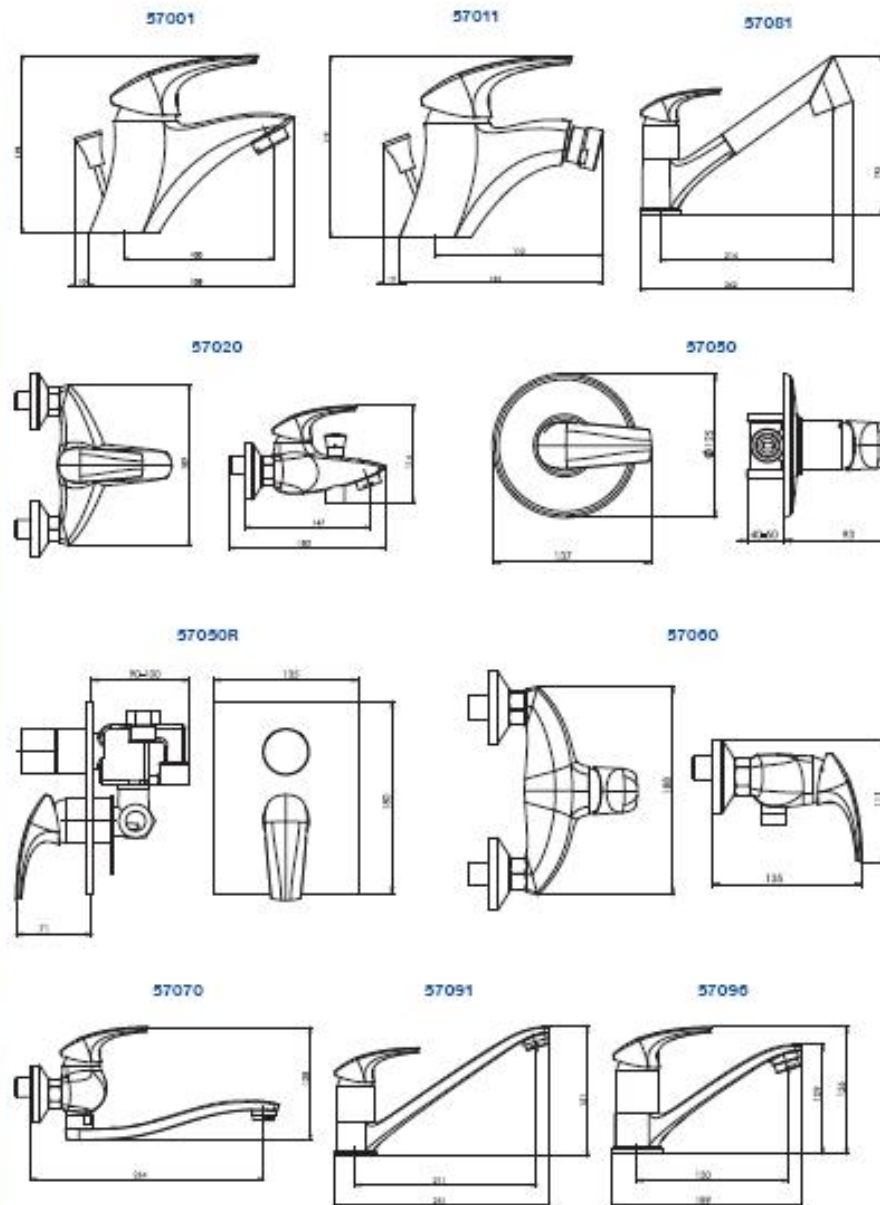

ČESKÉ VODOVODNÍ BATERIE
MIXERS

Metalia 57